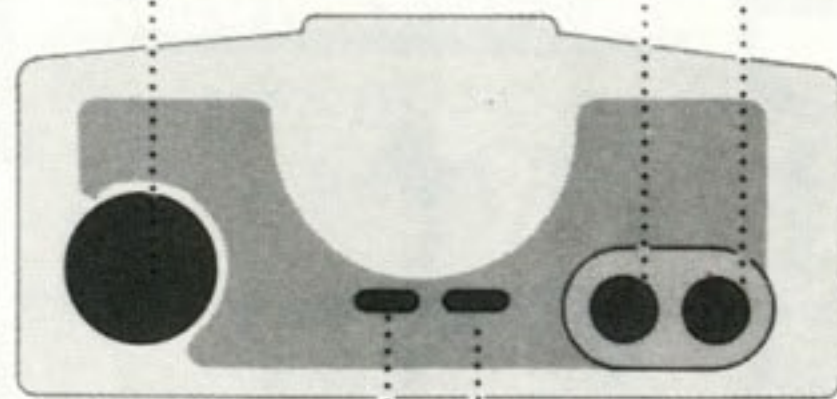

そのほかのほう

パッドの使用方法和名称

ゲームはランスイッチを押すと始まります。

ゲーム中にランスイッチを押すとPAUSEがかかります。

リセットするときには、ランスイッチとセレクトスイッチを同時に押しして下さい。

方向キー (船を8方向に移動できます) スイッチI (ショットWEAPON) スイッチII...

セレクトスイッチ... ランスイッチ (スタート&ポーズ)

船の主要部

エネルギーウィング、推進力をつかさどる部分です。また、舵の役目ももっています。

ダメージゲージ
受けるダメージの量により、青→緑→黄→赤と色が変化します。

ショットウェポン
特殊なエネルギーにより、弾をうちます。

III パワーアップ

ある魚をうつとカプセルが出て、これを取ると船のパワーがアップしていきます。また、弾をうたずにいると、パワーがたくわれダメージが回復していきます。

Heal Power

ダメージゲージが青になるまでダメージを回復できます。